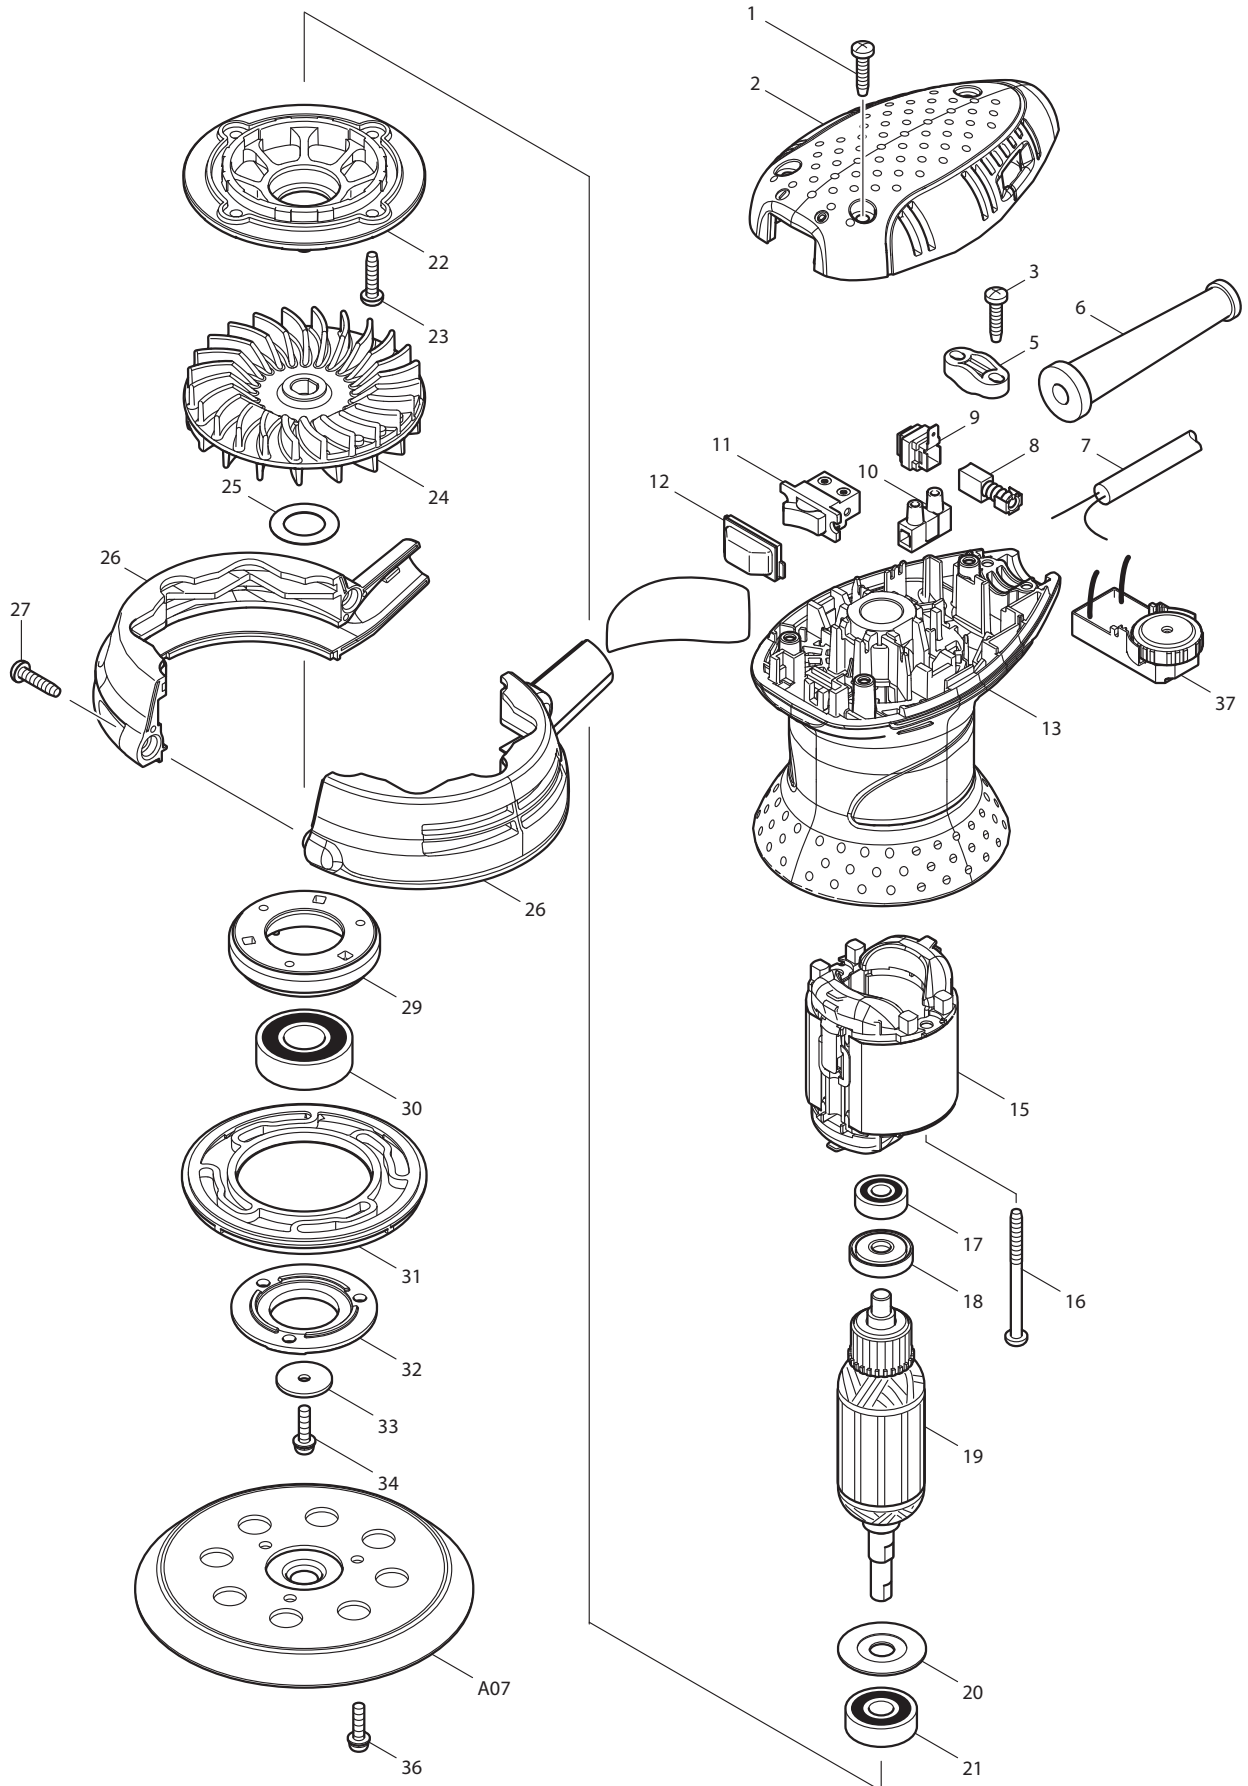

09 - 2010  
BO5031K, BO5031  
5" RANDOM ORBIT SANDER

Item No	Type	Sub	Part No	Description	Qty	Unit
001	2		265A48-7	TAPPING SCREW 4X18	3	PC.
002			450810-9	TOP COVER	1	PC.
003	2		265A48-7	TAPPING SCREW 4X18	2	PC.
005			687063-9	STRAIN RELIEF	1	PC.
006			682502-4	CORD GUARD 8-85	1	PC.
007			660002-4	CORD WITH PLUG 2P-18-2.0M	1	PC.
008	2		195007-0	CARBON BRUSH CB-407 2PC/SET, W/O ORIGIN	1	SET
009			643995-0	BRUSH HOLDER	2	PC.
010			654532-5	TERMINAL BLOCK 1P	1	PC.
011			651527-9	SWITCH	1	PC.
012			424039-3	SWITCH COVER	1	PC.
013			450809-4	MOTOR HOUSING	1	PC.
014			866159-1	BO5031 NAME PLATE	1	
015			633671-4	FIELD 115V	1	PC.
016	2		266415-3	TAPPING SCREW 4X55	2	PC.
017			210017-7	BALL BEARING 607DDW	1	PC.
018			681652-2	INSULATION WASHER	1	PC.
019			515731-3	ARMATURE ASS'Y 115V	1	PC.
		INC.		Item No. 17, 18, 20, 21	1	PC.
020			267806-1	WASHER 9	1	PC.
021			211092-6	BALL BEARING 629DDW	1	PC.
022			450672-5	BRACKET	1	PC.
023	2		265A48-7	TAPPING SCREW 4X18	4	PC.
024			241673-2	FAN 88	1	PC.
025			267164-5	FLAT WASHER 15	1	PC.
026			188579-2	SKIRT L/R SET	1	SET
027	2		265A48-7	TAPPING SCREW 4X18	2	PC.
029			318304-9	BEARING BOX	1	PC.
030			211228-7	BALL BEARING 6202DDW	1	PC.
031			424131-5	BRAKE RING	1	PC.
032			318303-1	BEARING BOX COVER	1	PC.
033			253739-6	FLAT WASHER 4	1	PC.
034			911128-8	PAN HEAD SCREW M4X16	1	PC.
036			911128-8	PAN HEAD SCREW M4X16	3	PC.
037			631831-2	CONTROLLER	1	PC.
100			654069-2	RECEPTACLE	2	PC.
101			654562-6	CLOSED END SPLICE (INSULATED CONNECTOR 2-SD 35115) (BTW:Field and Controller)	1	PC.